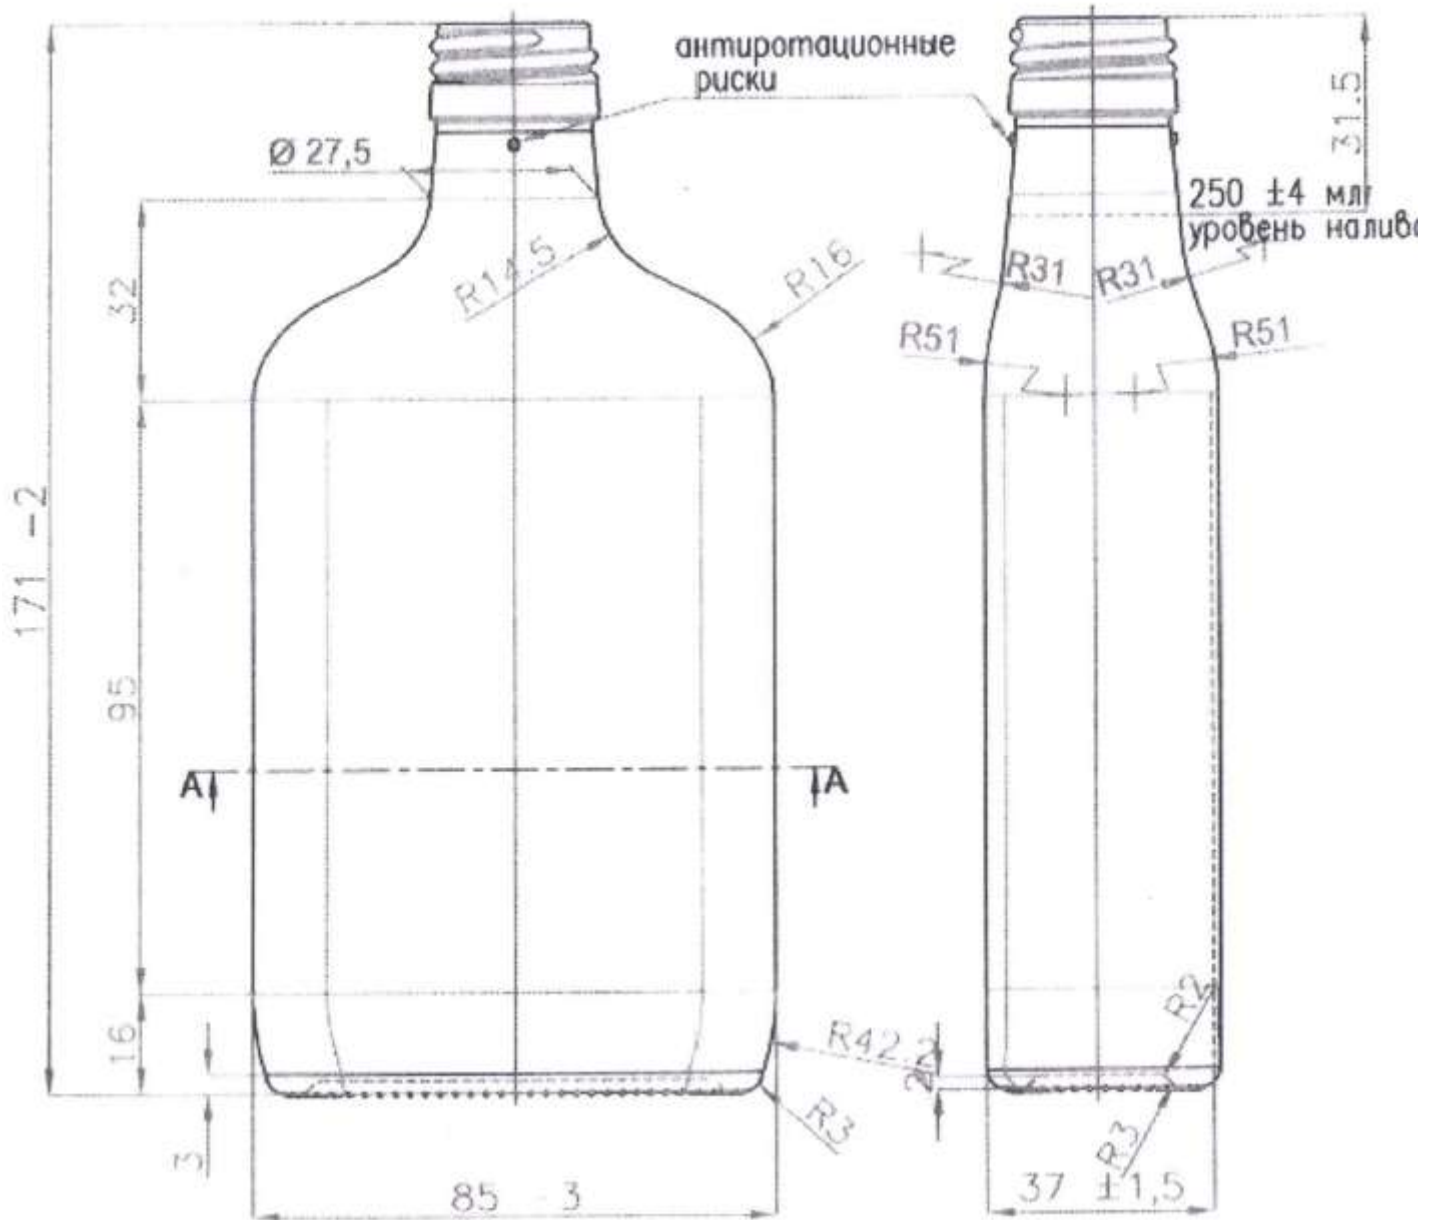

A103 XI-B-28-1-500 NNPB
 Полная вместимость 510+10/-5 мл.
 Масса (рекомендуемая): 275±5 гр.

ВИД СПЕРЕДИ

ВИД СПРАВА

ВЕНЧИК В-28-1
МАСШТАБ 2:1

A091 В-28-1-250-FG

Полная вместимость 258±4 мл.

Масса (рекомендуемая): 265 гр.