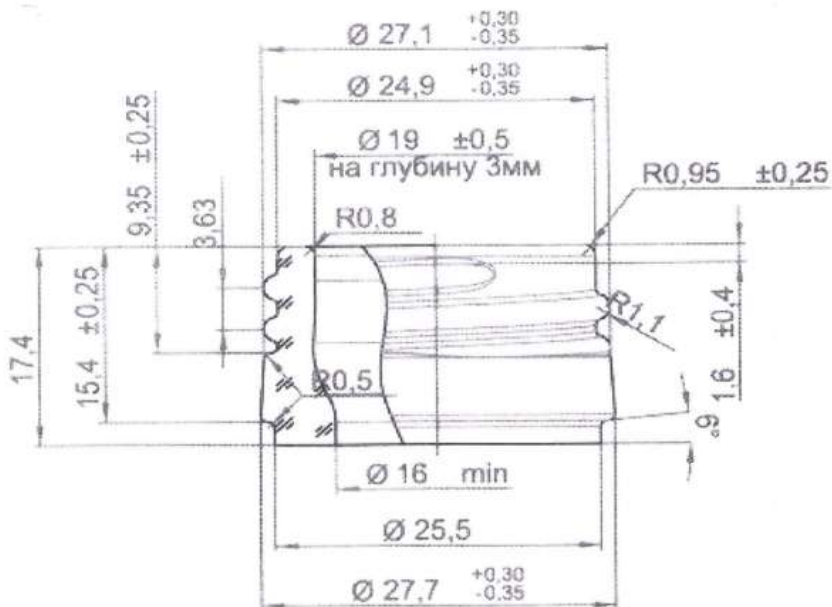

A103 XI-B-28-1-500 NNPB
 Полная вместимость 510+10/-5 мл.
 Масса (рекомендуемая): 275±5 гр.

ВИД СПЕРЕДИ

ВИД СПРАВА

ВЕНЧИК В-28-1
МАСШТАБ 2:1

A091 В-28-1-250-FG

Полная вместимость 258±4 мл.

Масса (рекомендуемая): 265 гр.